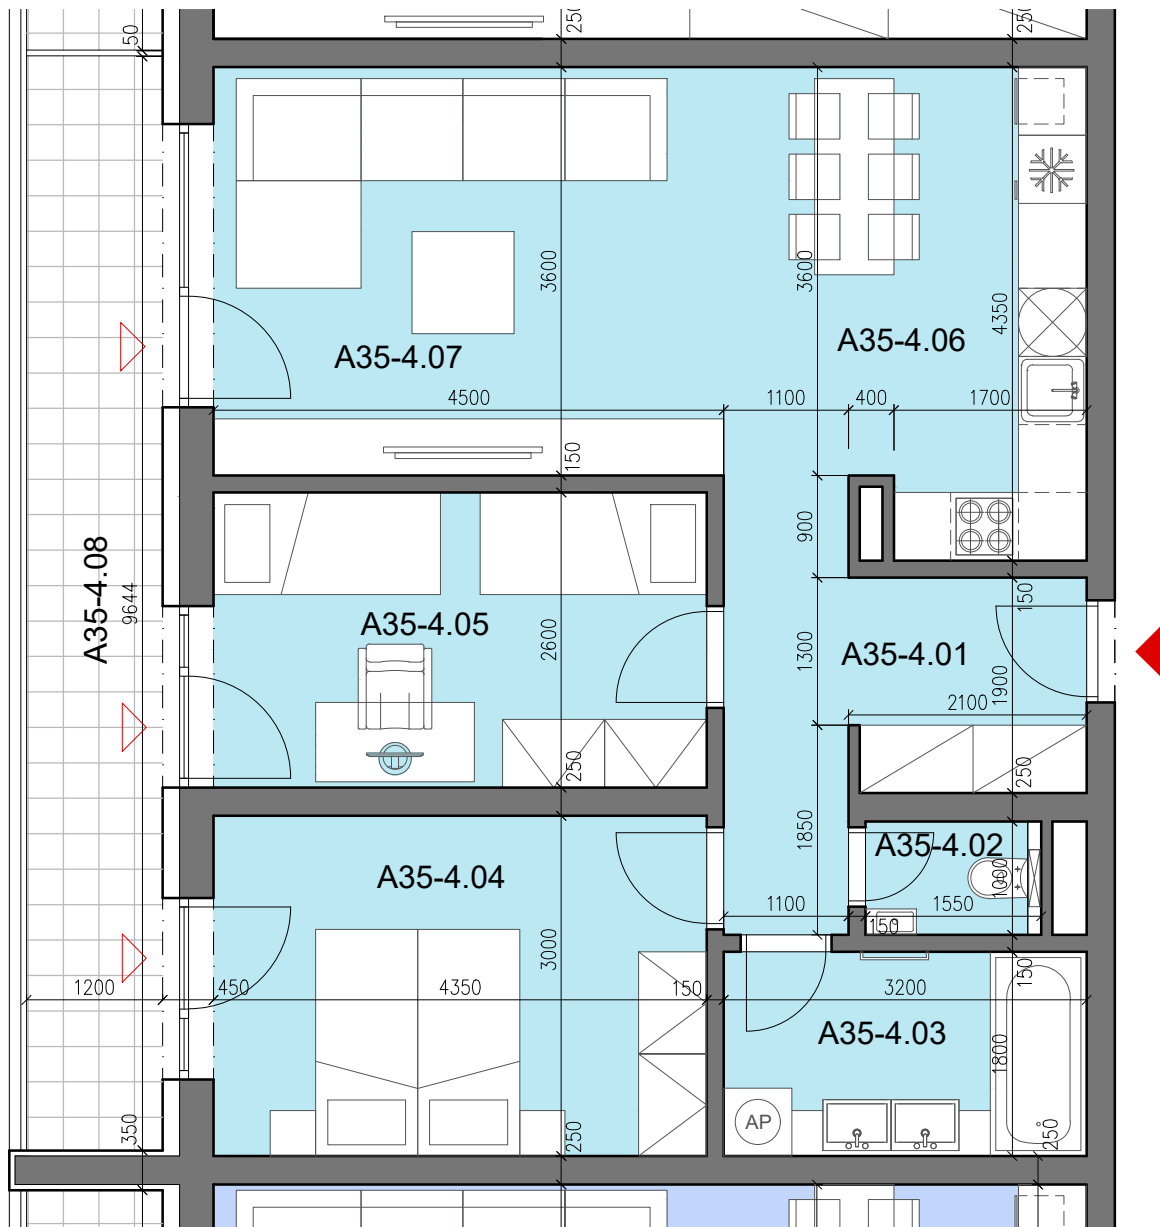

TROJIZBOVÝ BYT - A35

LEGENDA

OZN.	NÁZOV	PLOCHA m ²	
		ÚŽITKOVÁ	TERASA
A35-4.01	VSTUPNÁ CHODBA	8,38	—
A35-4.02	WC	1,55	—
A35-4.03	KÚPEĽŇA	5,76	—
A35-4.04	IZBA	13,05	13,05
A35-4.05	IZBA	11,31	11,31
A35-4.06	KUCHYŇA	7,39	—
A35-4.07	OBÝVACIA IZBA	21,60	21,60
		69,04	45,96
A35-4.08	LOGGIA	11,57	—