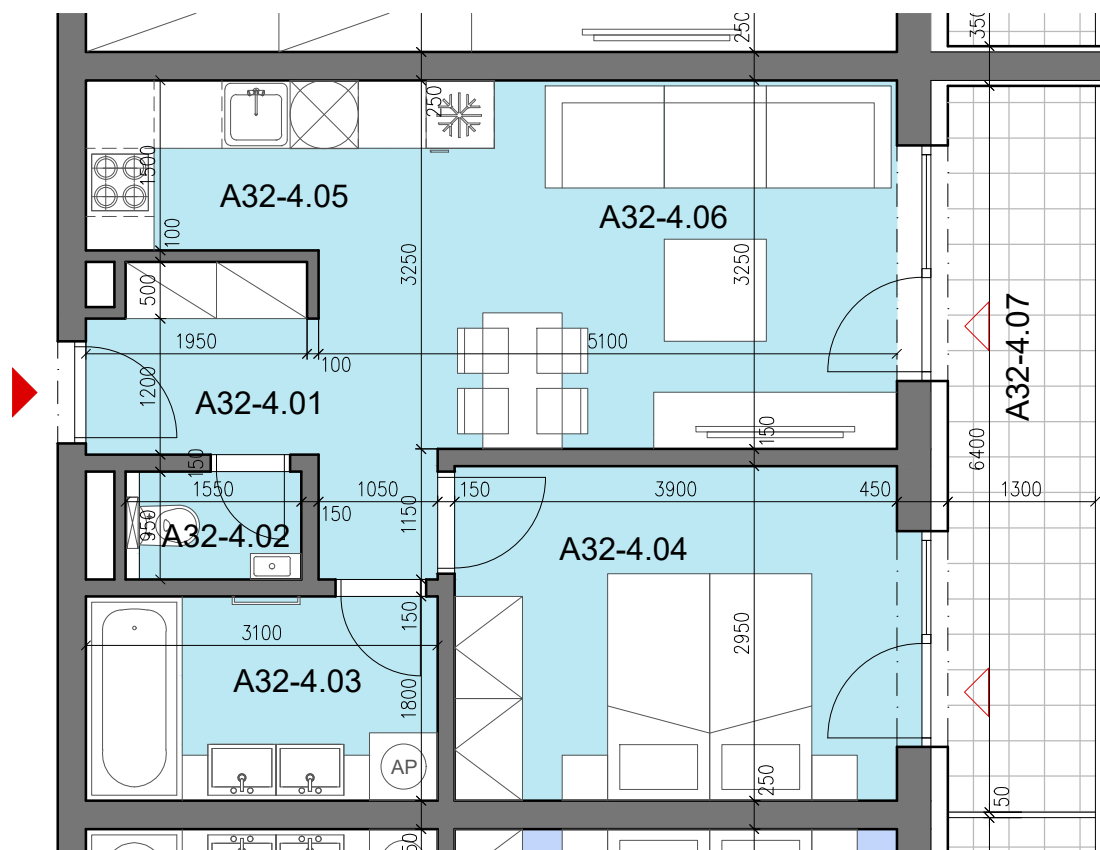

DVOJIZBOVÝ BYT - A32

LEGENDA

OZN.	NÁZOV	PLOCHA m ²	
		ÚŽITKOVÁ	TERASA
A32-4.01	VSTUPNÁ CHODBA	3,26	—
A32-4.02	WC	1,47	—
A32-4.03	KÚPEĽŇA	5,58	—
A32-4.04	IZBA	11,50	11,50
A32-4.05	KUCHYŇA	5,40	—
A32-4.06	OBÝVACIA IZBA	15,46	15,46
		42,67	26,96
A32-4.07	LOGGIA	8,32	—