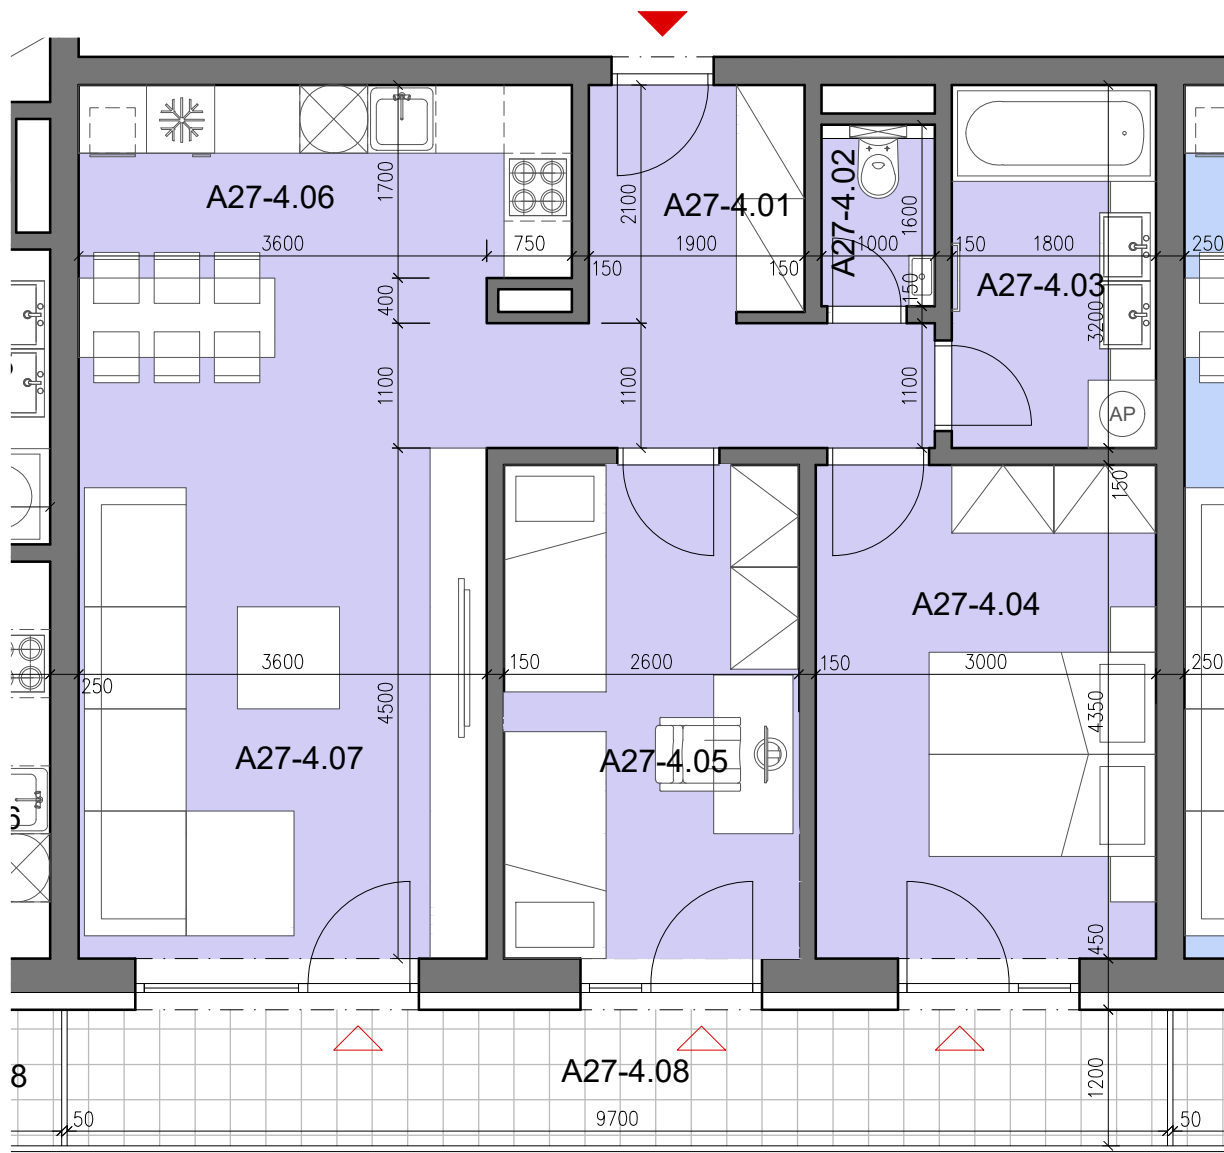

TROJIZBOVÝ BYT - A27

LEGENDA

OZN.	NÁZOV	PLOCHA m ²	
		ÚŽITKOVÁ	TERASA
A27-4.01	VSTUPNÁ CHODBA	8,27	—
A27-4.02	WC	1,60	—
A27-4.03	KÚPEĽŇA	5,76	—
A27-4.04	IZBA	13,05	13,05
A27-4.05	IZBA	11,31	11,31
A27-4.06	KUCHYŇA	7,39	—
A27-4.07	OBÝVACIA IZBA	21,60	21,60
		68,98	45,96
A27-4.08	LOGGIA	11,64	—