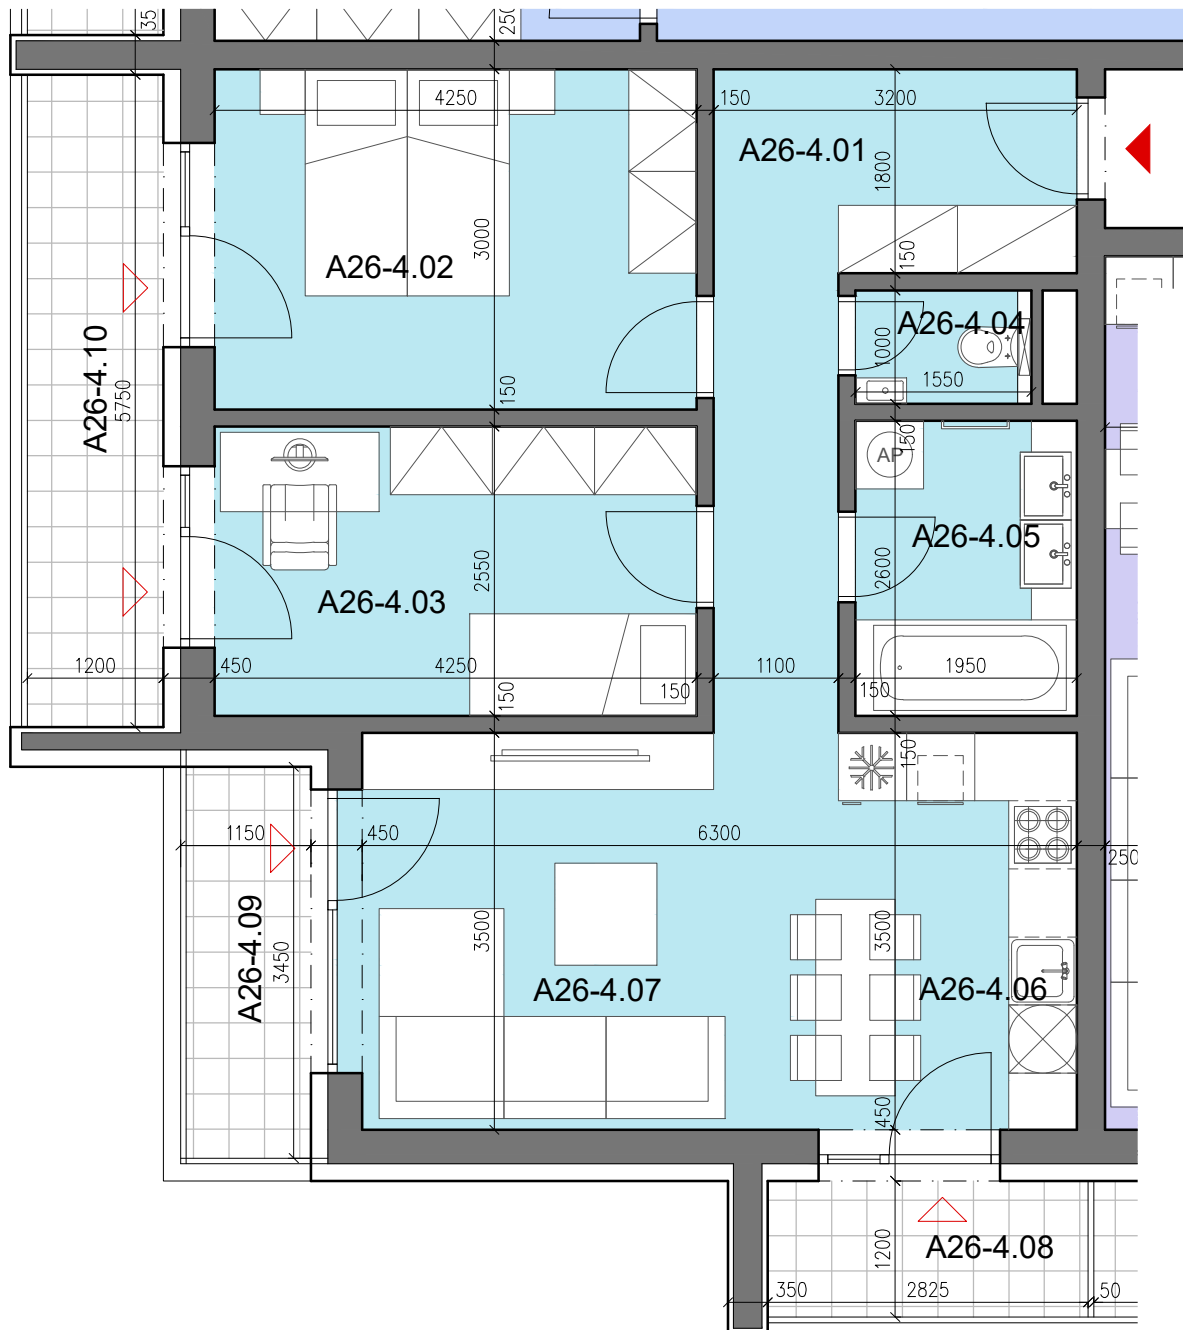

## LEGENDA

OZN.	NÁZOV	PLOCHA m <sup>2</sup>	
		ÚŽITKOVÁ	TERASA
A26-4.01	VSTUPNÁ CHODBA	10,22	—
A26-4.02	IZBA	12,75	12,75
A26-4.03	IZBA	10,84	10,84
A26-4.04	WC	1,55	—
A26-4.05	KÚPEĽŇA	5,07	—
A26-4.06	KUCHYŇA	7,34	—
A26-4.07	OBÝVACIA IZBA	14,71	14,71
		<b>62,48</b>	<b>38,3</b>
A26-4.08	LOGGIA	3,39	—
A26-4.09	LOGGIA	3,80	—
A26-4.10	LOGGIA	6,90	—