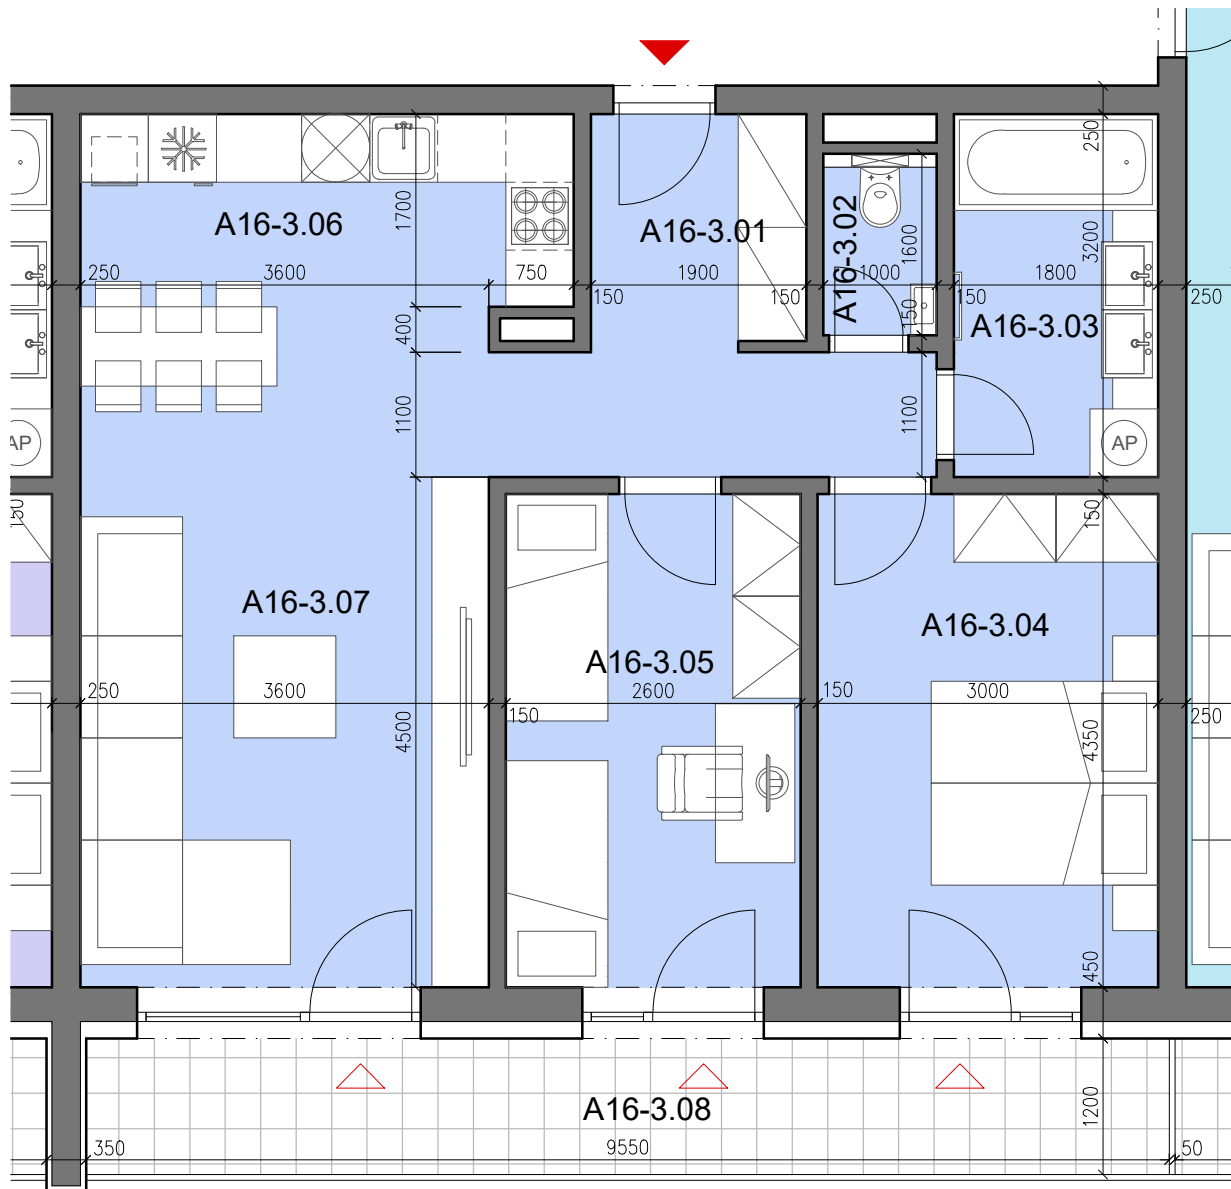

# TROJIZBOVÝ BYT - A16

## LEGENDA

OZN.	NÁZOV	PLOCHA m <sup>2</sup>	
		ÚŽITKOVÁ	TERASA
A16-3.01	VSTUPNÁ CHODBA	8,27	—
A16-3.02	WC	1,60	—
A16-3.03	KÚPEĽŇA	5,76	—
A16-3.04	IZBA	13,05	13,05
A16-3.05	IZBA	11,31	11,31
A16-3.06	KUCHYŇA	7,39	—
A16-3.07	OBÝVACIA IZBA	21,60	21,60
		<b>68,98</b>	<b>45,96</b>
A16-3.08	LOGGIA	11,42	—