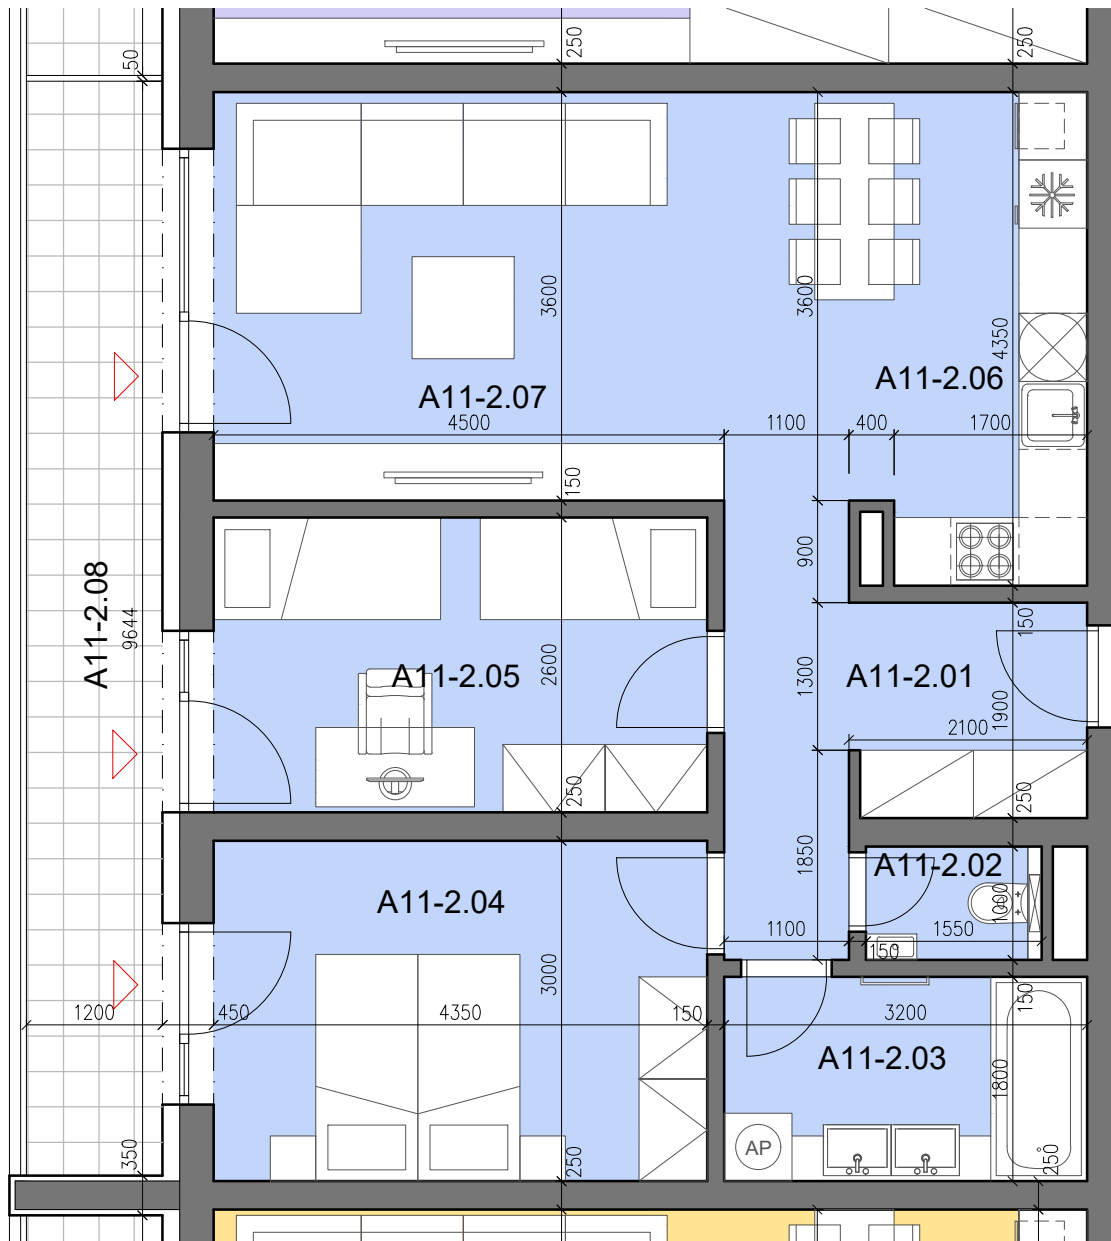

TROJIZBOVÝ BYT - A11

LEGENDA

OZN.	NÁZOV	PLOCHA m ²	
		ÚŽITKOVÁ	TERASA
A11-2.01	VSTUPNÁ CHODBA	8,38	—
A11-2.02	WC	1,55	—
A11-2.03	KÚPEĽŇA	5,76	—
A11-2.04	IZBA	13,05	13,05
A11-2.05	IZBA	11,31	11,31
A11-2.06	KUCHYŇA	7,39	—
A11-2.07	OBÝVACIA IZBA	21,60	21,60
		69,04	45,96
A11-2.08	LOGGIA	11,57	—