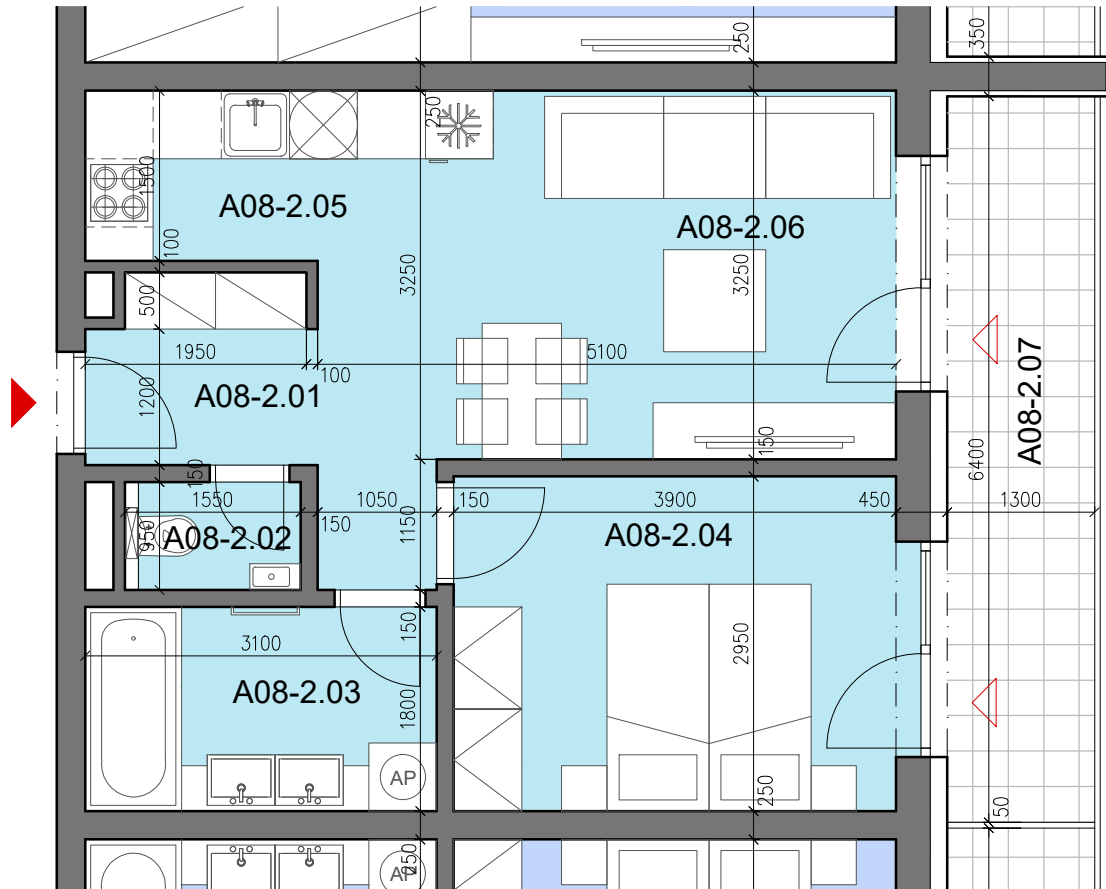

# DVOJIZBOVÝ BYT - A08

## LEGENDA

OZN.	NÁZOV	PLOCHA m <sup>2</sup>	
		ÚŽITKOVÁ	TERASA
A08-2.01	VSTUPNÁ CHODBA	3,26	—
A08-2.02	WC	1,47	—
A08-2.03	KÚPEĽŇA	5,58	—
A08-2.04	IZBA	11,50	11,50
A08-2.05	KUCHYŇA	5,40	—
A08-2.06	OBÝVACIA IZBA	15,46	15,46
		42,67	26,96
A08-2.07	LOGGIA	8,32	—