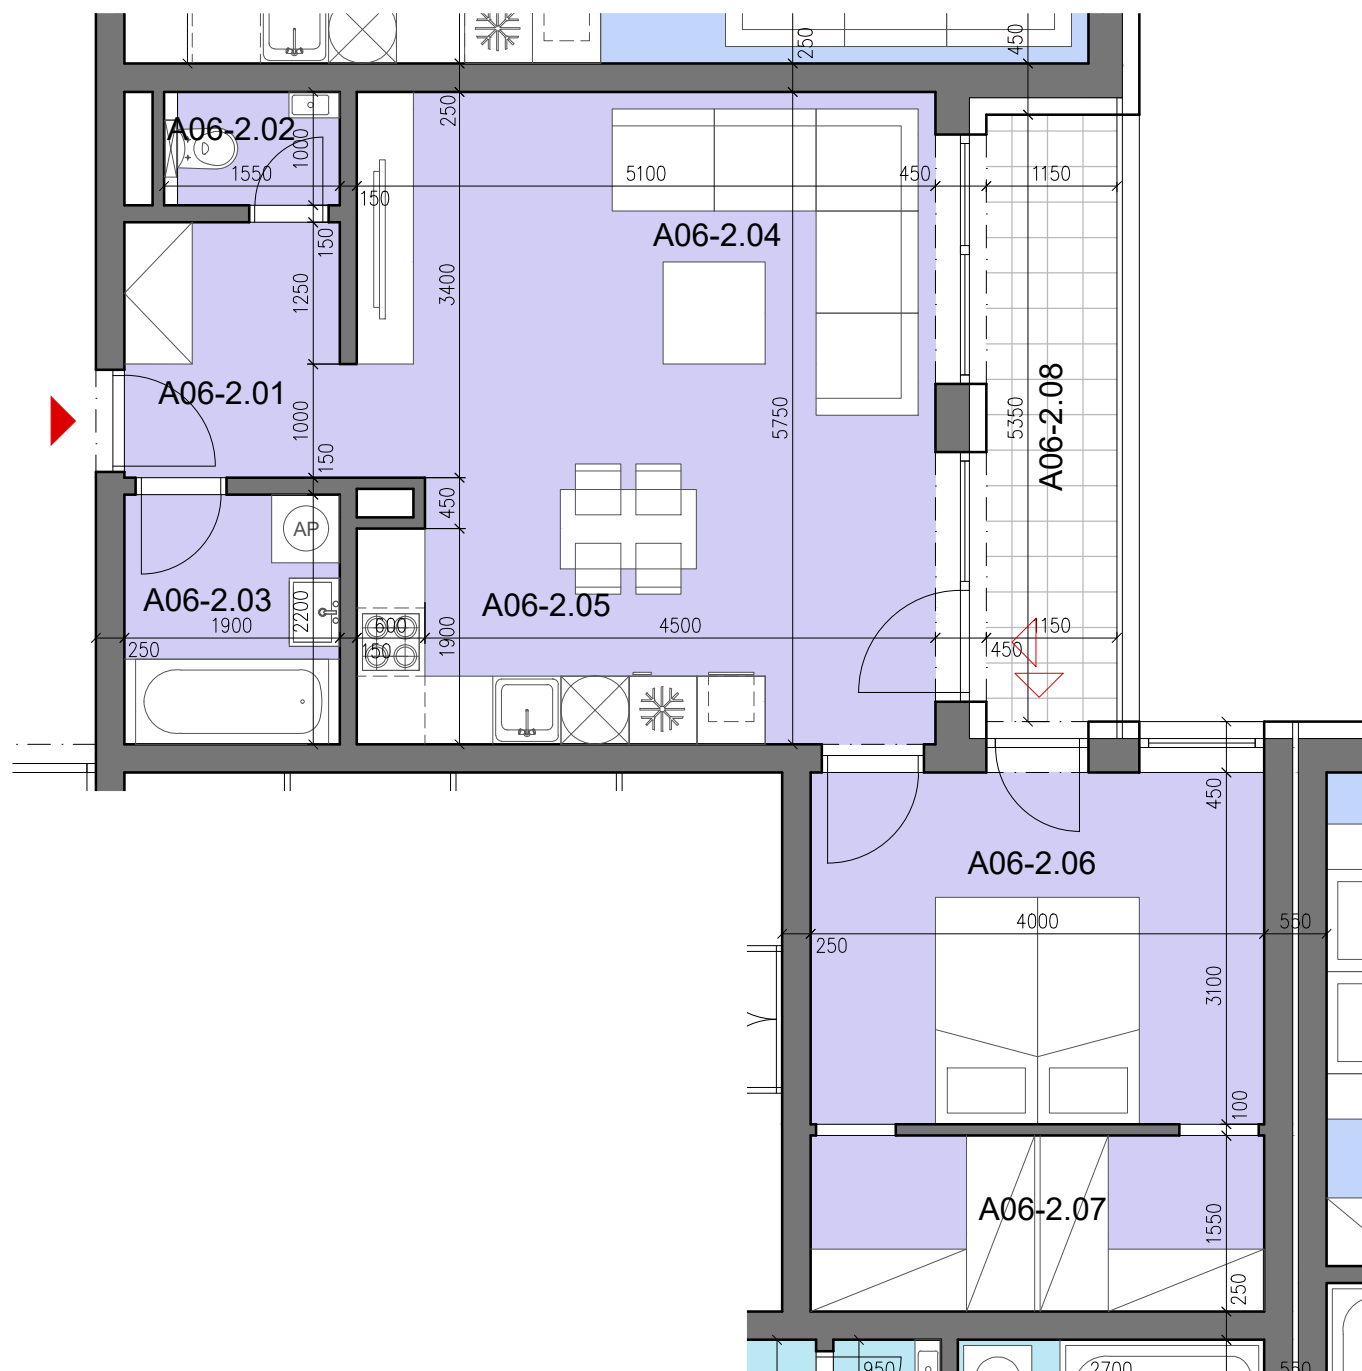

# DVOJIZBOVÝ BYT - A06

## LEGENDA

OZN.	NÁZOV	PLOCHA m <sup>2</sup>	
		ÚŽITKOVÁ	TERASA
A06-2.01	VSTUPNÁ CHODBA	4,27	—
A06-2.02	WC	1,55	—
A06-2.03	KÚPEĽŇA	4,18	—
A06-2.04	OBÝVACIA IZBA	22,36	22,36
A06-2.05	KUCHYŇA	6,84	—
A06-2.06	IZBA	12,40	12,40
A06-2.07	ŠATNÍK	6,20	—
		<b>57,80</b>	<b>34,76</b>
A06-2.08	LOGGIA	6,15	—